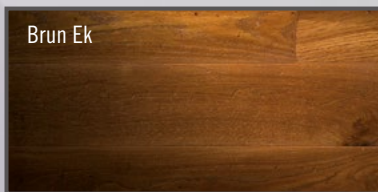

Vilken är din favorit?

Setra Trägolv, strukturerad ek med vit hårdvaxolja, kvalitet Rustik