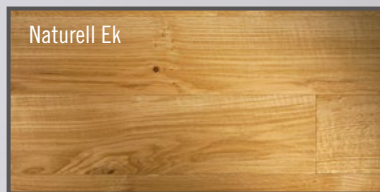

Vilken är din favorit?

Setra Trägolv, strukturerad ek med vit hårdvaxolja, kvalitet Rustik